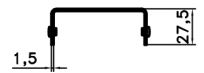

Designabdeckung Line Premium

SIROCCO

MISTRAL

ZONDA

PONENTE

PURE