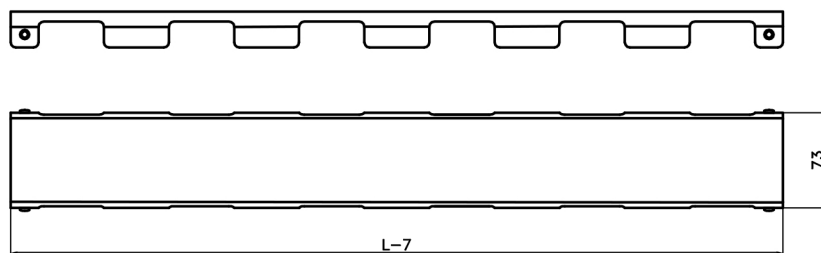

Designabdeckung Line Premium

SIROCCO

MISTRAL

ZONDA

PONENTE

PURE