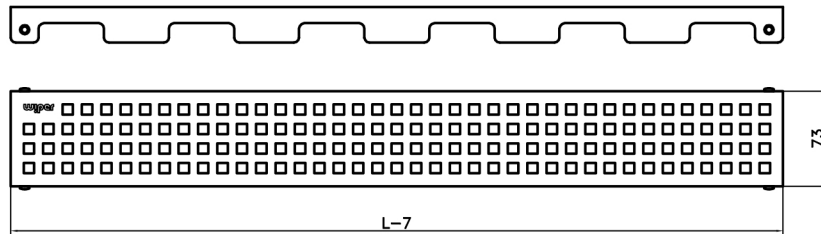

Designabdeckung Line Premium

SIROCCO

MISTRAL

ZONDA

PONENTE

PURE