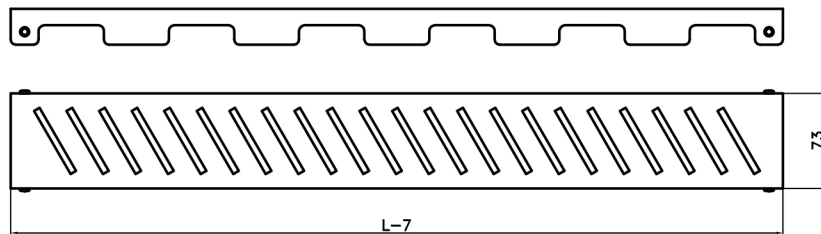

Designabdeckung Line Premium

SIROCCO

MISTRAL

ZONDA

PONENTE

PURE