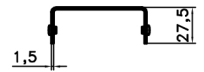

Designabdeckung Line Premium

SIROCCO

MISTRAL

ZONDA

PONENTE

PURE