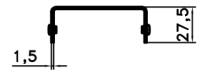

Designabdeckung Line Premium

SIROCCO

MISTRAL

ZONDA

PONENTE

PURE