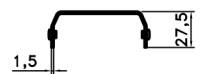

Designabdeckung Line Premium

SIROCCO

MISTRAL

ZONDA

PONENTE

PURE