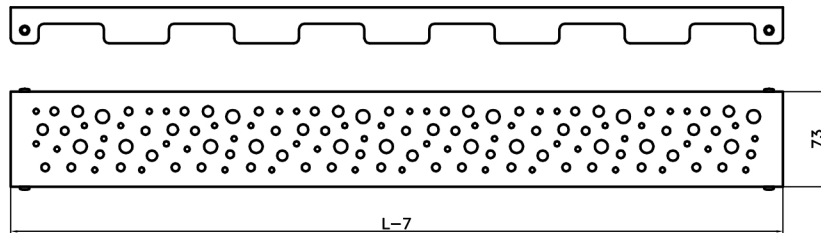

Designabdeckung Line Premium

SIROCCO

MISTRAL

ZONDA

PONENTE

PURE