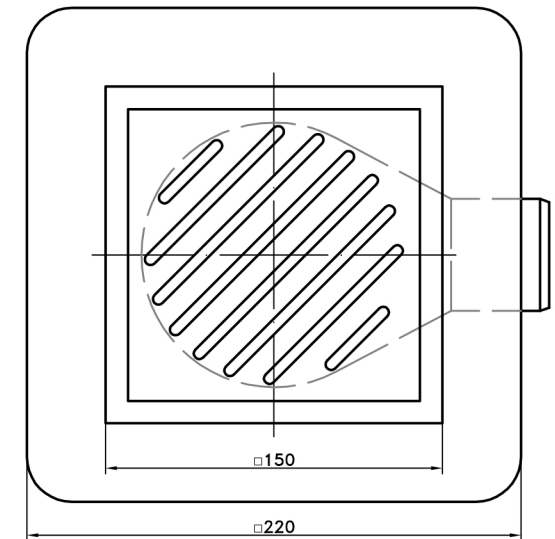

## Wiper Dot Premium

100 x 100 mm  
Designrost **Mistral**  
Siphon **H+M Drop 50**

120 x 120 mm  
Designrost **Sirocco**  
Siphon **H+M Drop 50**

150 x 150 mm  
Designrost **Zonda**  
Siphon **H+M Drop 50**

## Wiper Dot Premium

100 x 100 mm  
Designrost **Mistral**  
Siphon **H+M Drop 35**

120 x 120 mm  
Designrost **Sirocco**  
Siphon **H+M Drop 35**

150 x 150 mm  
Designrost **Zonda**  
Siphon **H+M Drop 35**

## Wiper Dot Premium

100 x 100 mm  
Designrost **Mistral**  
Siphon **McAlpine Senkrecht**

120 x 120 mm  
Designrost **Sirocco**  
Siphon **McAlpine Senkrecht**

150 x 150 mm  
Designrost **Zonda**  
Siphon **McAlpine Senkrecht**