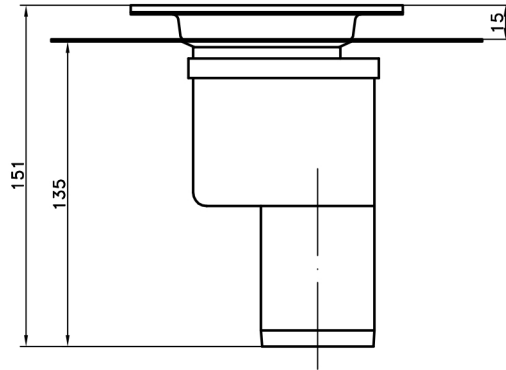

## Wiper Dot Premium

100 x 100 mm  
Designrost **Mistral**  
Siphon **H+M Drop 50**

120 x 120 mm  
Designrost **Sirocco**  
Siphon **H+M Drop 50**

150 x 150 mm  
Designrost **Zonda**  
Siphon **H+M Drop 50**

## Wiper Dot Premium

100 x 100 mm  
Designrost **Mistral**  
Siphon **H+M Drop 35**

120 x 120 mm  
Designrost **Sirocco**  
Siphon **H+M Drop 35**

150 x 150 mm  
Designrost **Zonda**  
Siphon **H+M Drop 35**

## Wiper Dot Premium

100 x 100 mm  
Designrost **Mistral**  
Siphon **McAlpine Senkrecht**

120 x 120 mm  
Designrost **Sirocco**  
Siphon **McAlpine Senkrecht**

150 x 150 mm  
Designrost **Zonda**  
Siphon **McAlpine Senkrecht**