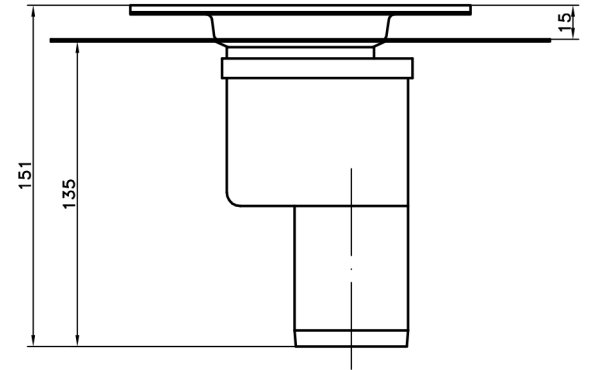

## Wiper Dot Premium

100 x 100 mm  
Designrost **Mistral**  
Siphon **H+M Drop 35**

120 x 120 mm  
Designrost **Sirocco**  
Siphon **H+M Drop 35**

150 x 150 mm  
Designrost **Zonda**  
Siphon **H+M Drop 35**

## Wiper Dot Premium

100 x 100 mm  
Designrost **Mistral**  
Siphon **McAlpine Senkrecht**

120 x 120 mm  
Designrost **Sirocco**  
Siphon **McAlpine Senkrecht**

150 x 150 mm  
Designrost **Zonda**  
Siphon **McAlpine Senkrecht**