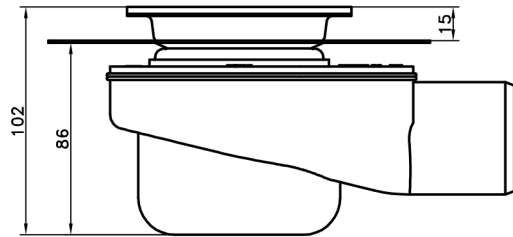

## Wiper Dot Premium

100 x 100 mm  
Designrost **Mistral**  
Siphon **H+M Drop 50**

120 x 120 mm  
Designrost **Sirocco**  
Siphon **H+M Drop 50**

150 x 150 mm  
Designrost **Zonda**  
Siphon **H+M Drop 50**

## Wiper Dot Premium

100 x 100 mm  
Designrost **Mistral**  
Siphon **H+M Drop 35**

120 x 120 mm  
Designrost **Sirocco**  
Siphon **H+M Drop 35**

150 x 150 mm  
Designrost **Zonda**  
Siphon **H+M Drop 35**

## Wiper Dot Premium

100 x 100 mm  
Designrost **Mistral**  
Siphon **McAlpine Senkrecht**

120 x 120 mm  
Designrost **Sirocco**  
Siphon **McAlpine Senkrecht**

150 x 150 mm  
Designrost **Zonda**  
Siphon **McAlpine Senkrecht**