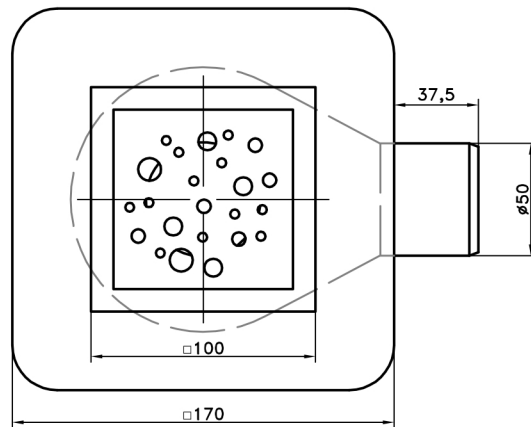

## Wiper Dot Premium

100 x 100 mm  
Designrost **Mistral**  
Siphon **H+M Drop 50**

120 x 120 mm  
Designrost **Sirocco**  
Siphon **H+M Drop 50**

150 x 150 mm  
Designrost **Zonda**  
Siphon **H+M Drop 50**

## Wiper Dot Premium

100 x 100 mm  
Designrost **Mistral**  
Siphon **H+M Drop 35**

120 x 120 mm  
Designrost **Sirocco**  
Siphon **H+M Drop 35**

150 x 150 mm  
Designrost **Zonda**  
Siphon **H+M Drop 35**

## Wiper Dot Premium

100 x 100 mm  
Designrost **Mistral**  
Siphon **McAlpine Senkrecht**

120 x 120 mm  
Designrost **Sirocco**  
Siphon **McAlpine Senkrecht**

150 x 150 mm  
Designrost **Zonda**  
Siphon **McAlpine Senkrecht**