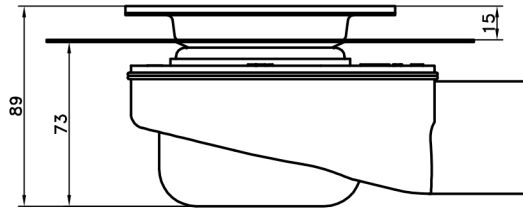

## Wiper Dot Premium

100 x 100 mm  
Designrost **Mistral**  
Siphon **H+M Drop 50**

120 x 120 mm  
Designrost **Sirocco**  
Siphon **H+M Drop 50**

150 x 150 mm  
Designrost **Zonda**  
Siphon **H+M Drop 50**

## Wiper Dot Premium

100 x 100 mm  
Designrost **Mistral**  
Siphon **H+M Drop 35**

120 x 120 mm  
Designrost **Sirocco**  
Siphon **H+M Drop 35**

150 x 150 mm  
Designrost **Zonda**  
Siphon **H+M Drop 35**

## Wiper Dot Premium

100 x 100 mm  
Designrost **Mistral**  
Siphon **McAlpine Senkrecht**

120 x 120 mm  
Designrost **Sirocco**  
Siphon **McAlpine Senkrecht**

150 x 150 mm  
Designrost **Zonda**  
Siphon **McAlpine Senkrecht**