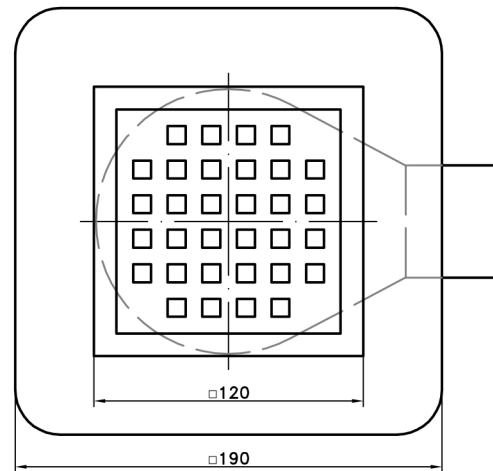

## Wiper Dot Premium

100 x 100 mm  
Designrost **Mistral**  
Siphon **H+M Drop 50**

120 x 120 mm  
Designrost **Sirocco**  
Siphon **H+M Drop 50**

150 x 150 mm  
Designrost **Zonda**  
Siphon **H+M Drop 50**

## Wiper Dot Premium

100 x 100 mm  
Designrost **Mistral**  
Siphon **H+M Drop 35**

120 x 120 mm  
Designrost **Sirocco**  
Siphon **H+M Drop 35**

150 x 150 mm  
Designrost **Zonda**  
Siphon **H+M Drop 35**

## Wiper Dot Premium

100 x 100 mm  
Designrost **Mistral**  
Siphon **McAlpine Senkrecht**

120 x 120 mm  
Designrost **Sirocco**  
Siphon **McAlpine Senkrecht**

150 x 150 mm  
Designrost **Zonda**  
Siphon **McAlpine Senkrecht**