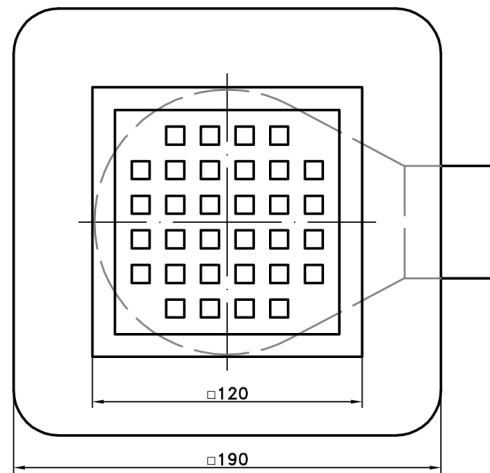

## Wiper Dot Premium

100 x 100 mm  
Designrost **Mistral**  
Siphon **H+M Drop 50**

120 x 120 mm  
Designrost **Sirocco**  
Siphon **H+M Drop 50**

150 x 150 mm  
Designrost **Zonda**  
Siphon **H+M Drop 50**

## Wiper Dot Premium

100 x 100 mm  
Designrost **Mistral**  
Siphon **H+M Drop 35**

120 x 120 mm  
Designrost **Sirocco**  
Siphon **H+M Drop 35**

150 x 150 mm  
Designrost **Zonda**  
Siphon **H+M Drop 35**

## Wiper Dot Premium

100 x 100 mm  
Designrost **Mistral**  
Siphon **McAlpine Senkrecht**

120 x 120 mm  
Designrost **Sirocco**  
Siphon **McAlpine Senkrecht**

150 x 150 mm  
Designrost **Zonda**  
Siphon **McAlpine Senkrecht**