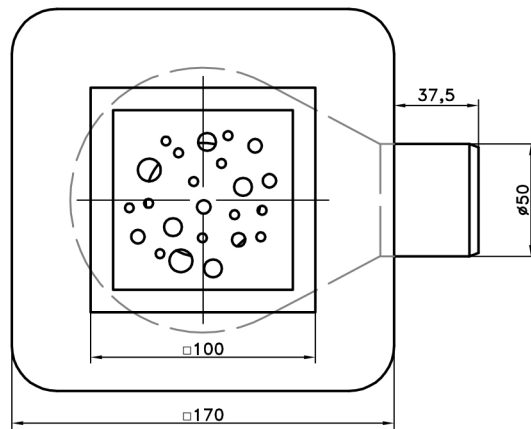

## Wiper Dot Premium

100 x 100 mm  
Designrost **Mistral**  
Siphon **H+M Drop 50**

120 x 120 mm  
Designrost **Sirocco**  
Siphon **H+M Drop 50**

150 x 150 mm  
Designrost **Zonda**  
Siphon **H+M Drop 50**

## Wiper Dot Premium

100 x 100 mm  
Designrost **Mistral**  
Siphon **H+M Drop 35**

120 x 120 mm  
Designrost **Sirocco**  
Siphon **H+M Drop 35**

150 x 150 mm  
Designrost **Zonda**  
Siphon **H+M Drop 35**

## Wiper Dot Premium

100 x 100 mm  
Designrost **Mistral**  
Siphon **McAlpine Senkrecht**

120 x 120 mm  
Designrost **Sirocco**  
Siphon **McAlpine Senkrecht**

150 x 150 mm  
Designrost **Zonda**  
Siphon **McAlpine Senkrecht**