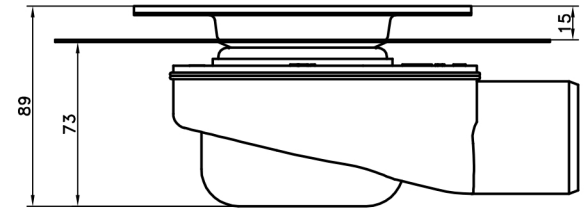

## Wiper Dot Premium

100 x 100 mm  
Designrost **Mistral**  
Siphon **H+M Drop 50**

120 x 120 mm  
Designrost **Sirocco**  
Siphon **H+M Drop 50**

150 x 150 mm  
Designrost **Zonda**  
Siphon **H+M Drop 50**

## Wiper Dot Premium

100 x 100 mm  
Designrost **Mistral**  
Siphon **H+M Drop 35**

120 x 120 mm  
Designrost **Sirocco**  
Siphon **H+M Drop 35**

150 x 150 mm  
Designrost **Zonda**  
Siphon **H+M Drop 35**

## Wiper Dot Premium

100 x 100 mm  
Designrost **Mistral**  
Siphon **McAlpine Senkrecht**

120 x 120 mm  
Designrost **Sirocco**  
Siphon **McAlpine Senkrecht**

150 x 150 mm  
Designrost **Zonda**  
Siphon **McAlpine Senkrecht**