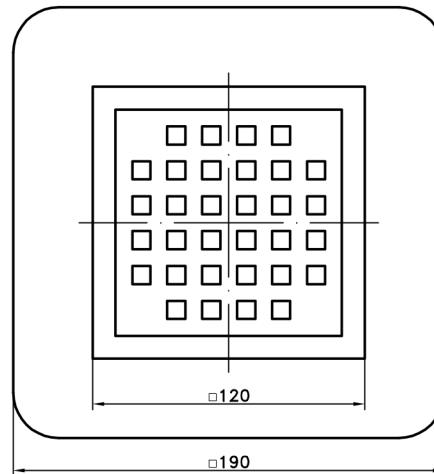

## Wiper Dot Premium

100 x 100 mm  
Designrost **Mistral**  
Siphon **H+M Drop 50**

120 x 120 mm  
Designrost **Sirocco**  
Siphon **H+M Drop 50**

150 x 150 mm  
Designrost **Zonda**  
Siphon **H+M Drop 50**

## Wiper Dot Premium

100 x 100 mm  
Designrost **Mistral**  
Siphon **H+M Drop 35**

120 x 120 mm  
Designrost **Sirocco**  
Siphon **H+M Drop 35**

150 x 150 mm  
Designrost **Zonda**  
Siphon **H+M Drop 35**

## Wiper Dot Premium

100 x 100 mm  
Designrost **Mistral**  
Siphon **McAlpine Senkrecht**

120 x 120 mm  
Designrost **Sirocco**  
Siphon **McAlpine Senkrecht**

150 x 150 mm  
Designrost **Zonda**  
Siphon **McAlpine Senkrecht**