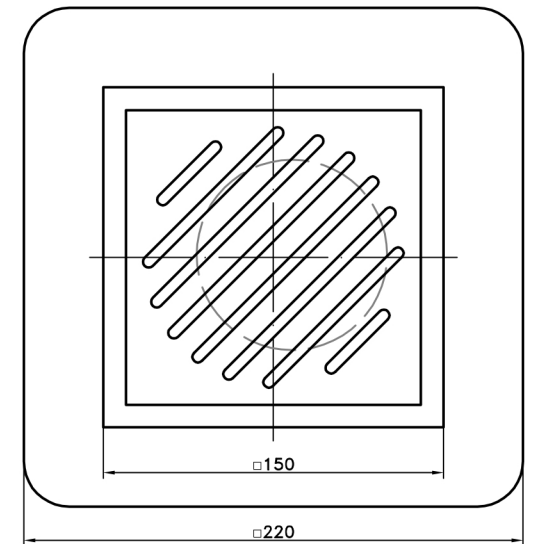

## Wiper Dot Premium

100 x 100 mm  
Designrost **Mistral**  
Siphon **H+M Drop 50**

120 x 120 mm  
Designrost **Sirocco**  
Siphon **H+M Drop 50**

150 x 150 mm  
Designrost **Zonda**  
Siphon **H+M Drop 50**

## Wiper Dot Premium

100 x 100 mm  
Designrost **Mistral**  
Siphon **H+M Drop 35**

120 x 120 mm  
Designrost **Sirocco**  
Siphon **H+M Drop 35**

150 x 150 mm  
Designrost **Zonda**  
Siphon **H+M Drop 35**

## Wiper Dot Premium

100 x 100 mm  
Designrost **Mistral**  
Siphon **McAlpine Senkrecht**

120 x 120 mm  
Designrost **Sirocco**  
Siphon **McAlpine Senkrecht**

150 x 150 mm  
Designrost **Zonda**  
Siphon **McAlpine Senkrecht**