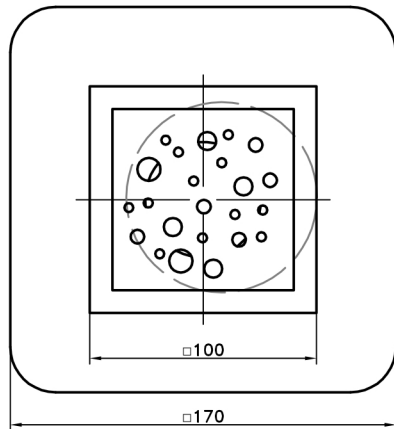

## Wiper Dot Premium

100 x 100 mm  
Designrost **Mistral**  
Siphon **H+M Drop 50**

120 x 120 mm  
Designrost **Sirocco**  
Siphon **H+M Drop 50**

150 x 150 mm  
Designrost **Zonda**  
Siphon **H+M Drop 50**

## Wiper Dot Premium

100 x 100 mm  
Designrost **Mistral**  
Siphon **H+M Drop 35**

120 x 120 mm  
Designrost **Sirocco**  
Siphon **H+M Drop 35**

150 x 150 mm  
Designrost **Zonda**  
Siphon **H+M Drop 35**

## Wiper Dot Premium

100 x 100 mm  
Designrost **Mistral**  
Siphon **McAlpine Senkrecht**

120 x 120 mm  
Designrost **Sirocco**  
Siphon **McAlpine Senkrecht**

150 x 150 mm  
Designrost **Zonda**  
Siphon **McAlpine Senkrecht**