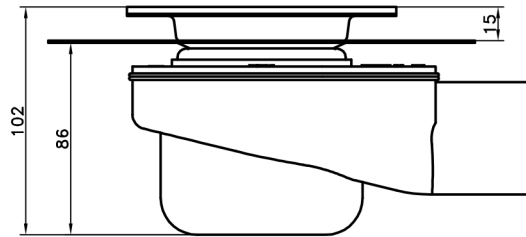

## Wiper Dot Premium

100 x 100 mm  
Designrost **Mistral**  
Siphon **H+M Drop 50**

120 x 120 mm  
Designrost **Sirocco**  
Siphon **H+M Drop 50**

150 x 150 mm  
Designrost **Zonda**  
Siphon **H+M Drop 50**

## Wiper Dot Premium

100 x 100 mm  
Designrost **Mistral**  
Siphon **H+M Drop 35**

120 x 120 mm  
Designrost **Sirocco**  
Siphon **H+M Drop 35**

150 x 150 mm  
Designrost **Zonda**  
Siphon **H+M Drop 35**

## Wiper Dot Premium

100 x 100 mm  
Designrost **Mistral**  
Siphon **McAlpine Senkrecht**

120 x 120 mm  
Designrost **Sirocco**  
Siphon **McAlpine Senkrecht**

150 x 150 mm  
Designrost **Zonda**  
Siphon **McAlpine Senkrecht**