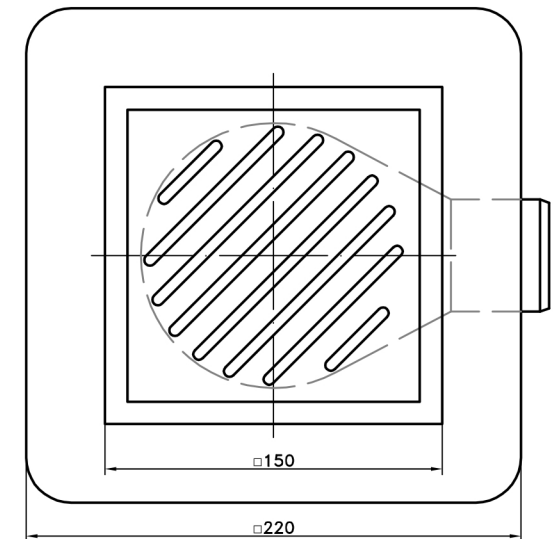

## Wiper Dot Premium

100 x 100 mm  
Designrost **Mistral**  
Siphon **H+M Drop 50**

120 x 120 mm  
Designrost **Sirocco**  
Siphon **H+M Drop 50**

150 x 150 mm  
Designrost **Zonda**  
Siphon **H+M Drop 50**

## Wiper Dot Premium

100 x 100 mm  
Designrost **Mistral**  
Siphon **H+M Drop 35**

120 x 120 mm  
Designrost **Sirocco**  
Siphon **H+M Drop 35**

150 x 150 mm  
Designrost **Zonda**  
Siphon **H+M Drop 35**

## Wiper Dot Premium

100 x 100 mm  
Designrost **Mistral**  
Siphon **McAlpine Senkrecht**

120 x 120 mm  
Designrost **Sirocco**  
Siphon **McAlpine Senkrecht**

150 x 150 mm  
Designrost **Zonda**  
Siphon **McAlpine Senkrecht**