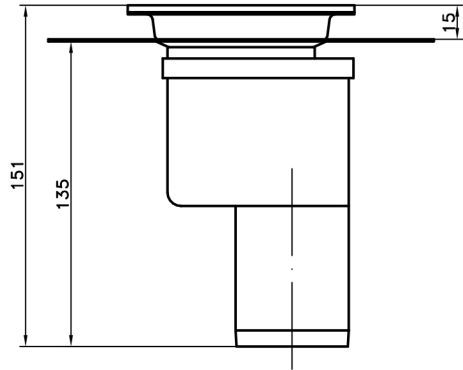

## Wiper Dot Premium

100 x 100 mm  
Designrost **Mistral**  
Siphon **H+M Drop 50**

120 x 120 mm  
Designrost **Sirocco**  
Siphon **H+M Drop 50**

150 x 150 mm  
Designrost **Zonda**  
Siphon **H+M Drop 50**

## Wiper Dot Premium

100 x 100 mm  
Designrost **Mistral**  
Siphon **H+M Drop 35**

120 x 120 mm  
Designrost **Sirocco**  
Siphon **H+M Drop 35**

150 x 150 mm  
Designrost **Zonda**  
Siphon **H+M Drop 35**

## Wiper Dot Premium

100 x 100 mm  
Designrost **Mistral**  
Siphon **McAlpine Senkrecht**

120 x 120 mm  
Designrost **Sirocco**  
Siphon **McAlpine Senkrecht**

150 x 150 mm  
Designrost **Zonda**  
Siphon **McAlpine Senkrecht**