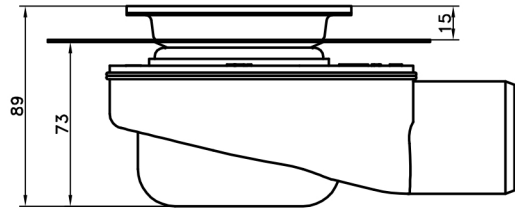

## Wiper Dot Premium

100 x 100 mm  
Designrost **Mistral**  
Siphon **H+M Drop 50**

120 x 120 mm  
Designrost **Sirocco**  
Siphon **H+M Drop 50**

150 x 150 mm  
Designrost **Zonda**  
Siphon **H+M Drop 50**

## Wiper Dot Premium

100 x 100 mm  
Designrost **Mistral**  
Siphon **H+M Drop 35**

120 x 120 mm  
Designrost **Sirocco**  
Siphon **H+M Drop 35**

150 x 150 mm  
Designrost **Zonda**  
Siphon **H+M Drop 35**

## Wiper Dot Premium

100 x 100 mm  
Designrost **Mistral**  
Siphon **McAlpine Senkrecht**

120 x 120 mm  
Designrost **Sirocco**  
Siphon **McAlpine Senkrecht**

150 x 150 mm  
Designrost **Zonda**  
Siphon **McAlpine Senkrecht**