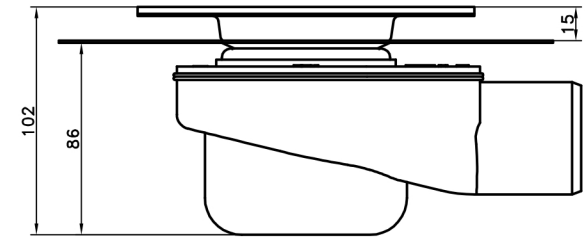

## Wiper Dot Premium

100 x 100 mm  
Designrost **Mistral**  
Siphon **H+M Drop 50**

120 x 120 mm  
Designrost **Sirocco**  
Siphon **H+M Drop 50**

150 x 150 mm  
Designrost **Zonda**  
Siphon **H+M Drop 50**

## Wiper Dot Premium

100 x 100 mm  
Designrost **Mistral**  
Siphon **H+M Drop 35**

120 x 120 mm  
Designrost **Sirocco**  
Siphon **H+M Drop 35**

150 x 150 mm  
Designrost **Zonda**  
Siphon **H+M Drop 35**

## Wiper Dot Premium

100 x 100 mm  
Designrost **Mistral**  
Siphon **McAlpine Senkrecht**

120 x 120 mm  
Designrost **Sirocco**  
Siphon **McAlpine Senkrecht**

150 x 150 mm  
Designrost **Zonda**  
Siphon **McAlpine Senkrecht**