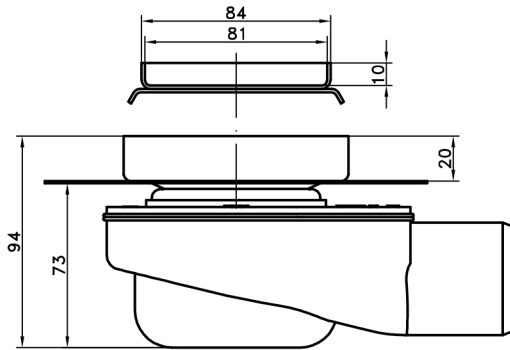

## Wiper Dot Premium

100 x 100 mm  
Designrost **Pure**  
Siphon **H+M Drop 50**

120 x 120 mm  
Designrost **Pure**  
Siphon **H+M Drop 50**

150 x 150 mm  
Designrost **Pure**  
Siphon **H+M Drop 50**

## Wiper Dot Premium

100 x 100 mm  
Designrost **Pure**  
Siphon **H+M Drop 35**

120 x 120 mm  
Designrost **Pure**  
Siphon **H+M Drop 35**

150 x 150 mm  
Designrost **Pure**  
Siphon **H+M Drop 35**

## Wiper Dot Premium

100 x 100 mm  
Designrost **Pure**  
Siphon **McAlpine Senkrecht**

120 x 120 mm  
Designrost **Pure**  
Siphon **McAlpine Senkrecht**

150 x 150 mm  
Designrost **Pure**  
Siphon **H+M McAlpine Senkrecht**