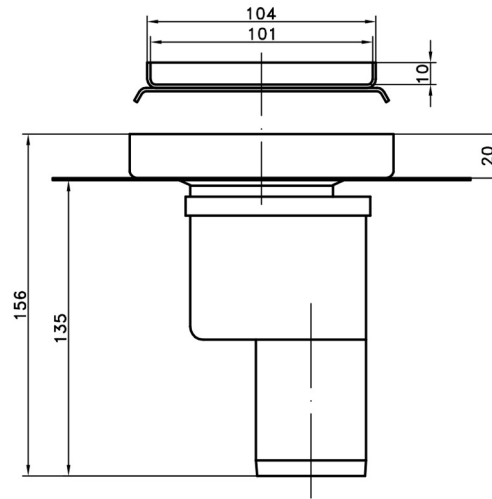

## Wiper Dot Premium

100 x 100 mm  
Designrost **Pure**  
Siphon **H+M Drop 50**

120 x 120 mm  
Designrost **Pure**  
Siphon **H+M Drop 50**

150 x 150 mm  
Designrost **Pure**  
Siphon **H+M Drop 50**

## Wiper Dot Premium

100 x 100 mm  
Designrost **Pure**  
Siphon **H+M Drop 35**

120 x 120 mm  
Designrost **Pure**  
Siphon **H+M Drop 35**

150 x 150 mm  
Designrost **Pure**  
Siphon **H+M Drop 35**

## Wiper Dot Premium

100 x 100 mm  
Designrost **Pure**  
Siphon **McAlpine Senkrecht**

120 x 120 mm  
Designrost **Pure**  
Siphon **McAlpine Senkrecht**

150 x 150 mm  
Designrost **Pure**  
Siphon **H+M McAlpine Senkrecht**