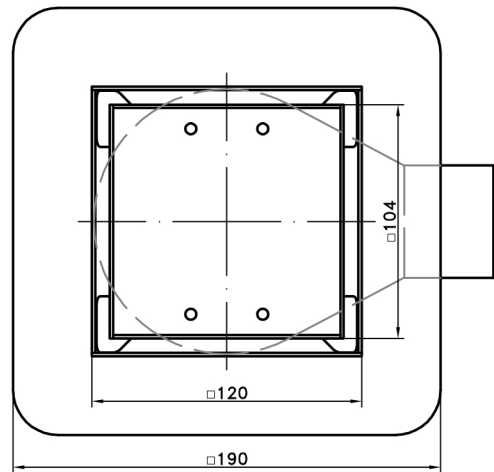

## Wiper Dot Premium

100 x 100 mm  
Designrost **Pure**  
Siphon **H+M Drop 50**

120 x 120 mm  
Designrost **Pure**  
Siphon **H+M Drop 50**

150 x 150 mm  
Designrost **Pure**  
Siphon **H+M Drop 50**

## Wiper Dot Premium

100 x 100 mm  
Designrost **Pure**  
Siphon **H+M Drop 35**

120 x 120 mm  
Designrost **Pure**  
Siphon **H+M Drop 35**

150 x 150 mm  
Designrost **Pure**  
Siphon **H+M Drop 35**

## Wiper Dot Premium

100 x 100 mm  
Designrost **Pure**  
Siphon **McAlpine Senkrecht**

120 x 120 mm  
Designrost **Pure**  
Siphon **McAlpine Senkrecht**

150 x 150 mm  
Designrost **Pure**  
Siphon **H+M McAlpine Senkrecht**