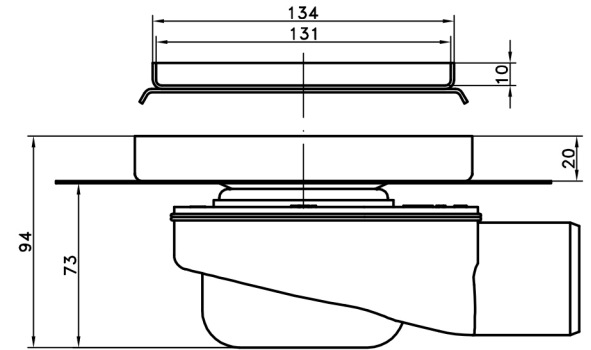

## Wiper Dot Premium

100 x 100 mm  
Designrost **Pure**  
Siphon **H+M Drop 50**

120 x 120 mm  
Designrost **Pure**  
Siphon **H+M Drop 50**

150 x 150 mm  
Designrost **Pure**  
Siphon **H+M Drop 50**

## Wiper Dot Premium

100 x 100 mm  
Designrost **Pure**  
Siphon **H+M Drop 35**

120 x 120 mm  
Designrost **Pure**  
Siphon **H+M Drop 35**

150 x 150 mm  
Designrost **Pure**  
Siphon **H+M Drop 35**

## Wiper Dot Premium

100 x 100 mm  
Designrost **Pure**  
Siphon **McAlpine Senkrecht**

120 x 120 mm  
Designrost **Pure**  
Siphon **McAlpine Senkrecht**

150 x 150 mm  
Designrost **Pure**  
Siphon **H+M McAlpine Senkrecht**