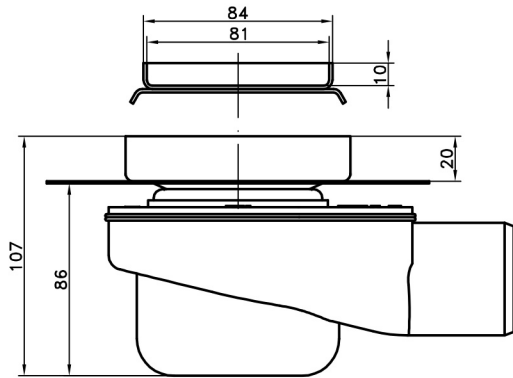

## Wiper Dot Premium

100 x 100 mm  
Designrost **Pure**  
Siphon **H+M Drop 50**

120 x 120 mm  
Designrost **Pure**  
Siphon **H+M Drop 50**

150 x 150 mm  
Designrost **Pure**  
Siphon **H+M Drop 50**

## Wiper Dot Premium

100 x 100 mm  
Designrost **Pure**  
Siphon **H+M Drop 35**

120 x 120 mm  
Designrost **Pure**  
Siphon **H+M Drop 35**

150 x 150 mm  
Designrost **Pure**  
Siphon **H+M Drop 35**

## Wiper Dot Premium

100 x 100 mm  
Designrost **Pure**  
Siphon **McAlpine Senkrecht**

120 x 120 mm  
Designrost **Pure**  
Siphon **McAlpine Senkrecht**

150 x 150 mm  
Designrost **Pure**  
Siphon **H+M McAlpine Senkrecht**