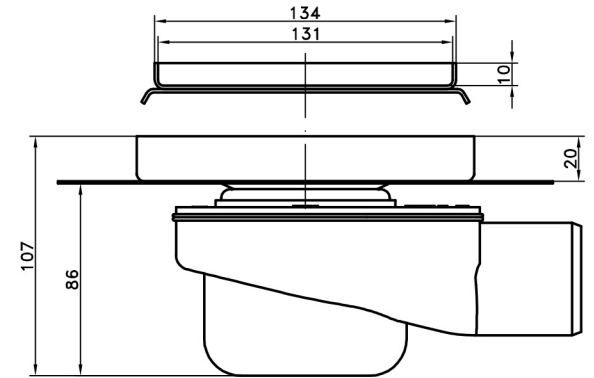

## Wiper Dot Premium

100 x 100 mm  
Designrost **Pure**  
Siphon **H+M Drop 50**

120 x 120 mm  
Designrost **Pure**  
Siphon **H+M Drop 50**

150 x 150 mm  
Designrost **Pure**  
Siphon **H+M Drop 50**

## Wiper Dot Premium

100 x 100 mm  
Designrost **Pure**  
Siphon **H+M Drop 35**

120 x 120 mm  
Designrost **Pure**  
Siphon **H+M Drop 35**

150 x 150 mm  
Designrost **Pure**  
Siphon **H+M Drop 35**

## Wiper Dot Premium

100 x 100 mm  
Designrost **Pure**  
Siphon **McAlpine Senkrecht**

120 x 120 mm  
Designrost **Pure**  
Siphon **McAlpine Senkrecht**

150 x 150 mm  
Designrost **Pure**  
Siphon **H+M McAlpine Senkrecht**