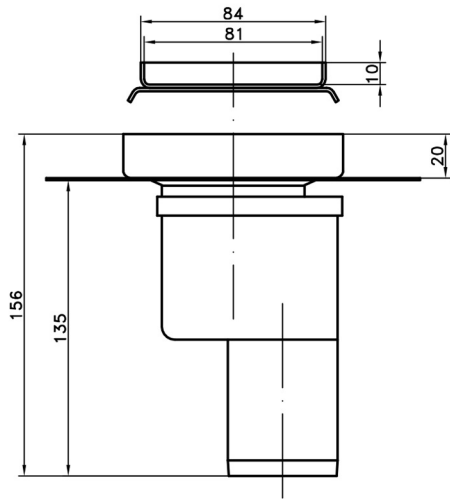

## Wiper Dot Premium

100 x 100 mm  
Designrost **Pure**  
Siphon **H+M Drop 50**

120 x 120 mm  
Designrost **Pure**  
Siphon **H+M Drop 50**

150 x 150 mm  
Designrost **Pure**  
Siphon **H+M Drop 50**

## Wiper Dot Premium

100 x 100 mm  
Designrost **Pure**  
Siphon **H+M Drop 35**

120 x 120 mm  
Designrost **Pure**  
Siphon **H+M Drop 35**

150 x 150 mm  
Designrost **Pure**  
Siphon **H+M Drop 35**

## Wiper Dot Premium

100 x 100 mm  
Designrost **Pure**  
Siphon **McAlpine Senkrecht**

120 x 120 mm  
Designrost **Pure**  
Siphon **McAlpine Senkrecht**

150 x 150 mm  
Designrost **Pure**  
Siphon **H+M McAlpine Senkrecht**