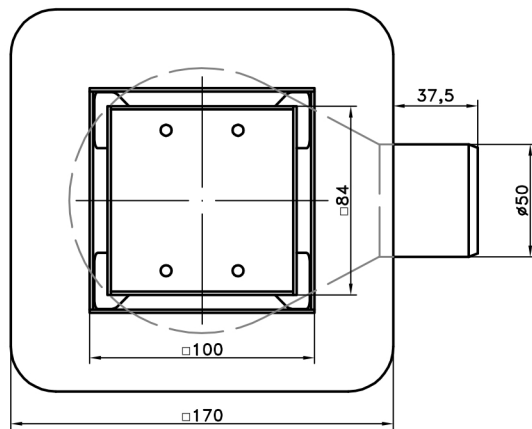

## Wiper Dot Premium

100 x 100 mm  
Designrost **Pure**  
Siphon **H+M Drop 50**

120 x 120 mm  
Designrost **Pure**  
Siphon **H+M Drop 50**

150 x 150 mm  
Designrost **Pure**  
Siphon **H+M Drop 50**

## Wiper Dot Premium

100 x 100 mm  
Designrost **Pure**  
Siphon **H+M Drop 35**

120 x 120 mm  
Designrost **Pure**  
Siphon **H+M Drop 35**

150 x 150 mm  
Designrost **Pure**  
Siphon **H+M Drop 35**

## Wiper Dot Premium

100 x 100 mm  
Designrost **Pure**  
Siphon **McAlpine Senkrecht**

120 x 120 mm  
Designrost **Pure**  
Siphon **McAlpine Senkrecht**

150 x 150 mm  
Designrost **Pure**  
Siphon **H+M McAlpine Senkrecht**