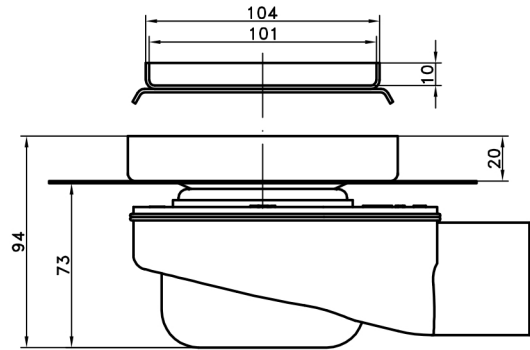

## Wiper Dot Premium

100 x 100 mm  
Designrost **Pure**  
Siphon **H+M Drop 50**

120 x 120 mm  
Designrost **Pure**  
Siphon **H+M Drop 50**

150 x 150 mm  
Designrost **Pure**  
Siphon **H+M Drop 50**

## Wiper Dot Premium

100 x 100 mm  
Designrost **Pure**  
Siphon **H+M Drop 35**

120 x 120 mm  
Designrost **Pure**  
Siphon **H+M Drop 35**

150 x 150 mm  
Designrost **Pure**  
Siphon **H+M Drop 35**

## Wiper Dot Premium

100 x 100 mm  
Designrost **Pure**  
Siphon **McAlpine Senkrecht**

120 x 120 mm  
Designrost **Pure**  
Siphon **McAlpine Senkrecht**

150 x 150 mm  
Designrost **Pure**  
Siphon **H+M McAlpine Senkrecht**