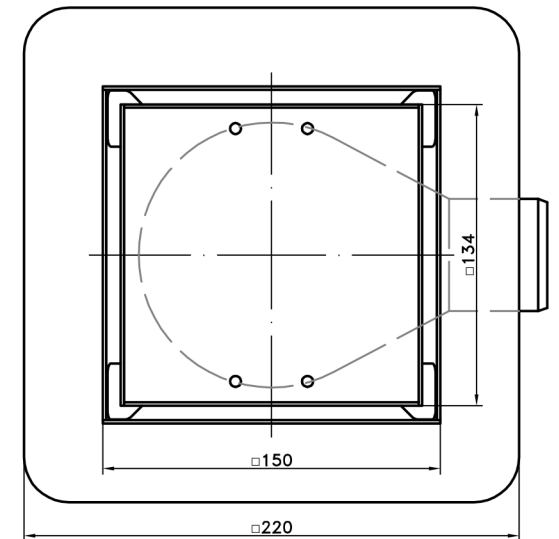

## Wiper Dot Premium

100 x 100 mm  
Designrost **Pure**  
Siphon **H+M Drop 50**

120 x 120 mm  
Designrost **Pure**  
Siphon **H+M Drop 50**

150 x 150 mm  
Designrost **Pure**  
Siphon **H+M Drop 50**

## Wiper Dot Premium

100 x 100 mm  
Designrost **Pure**  
Siphon **H+M Drop 35**

120 x 120 mm  
Designrost **Pure**  
Siphon **H+M Drop 35**

150 x 150 mm  
Designrost **Pure**  
Siphon **H+M Drop 35**

## Wiper Dot Premium

100 x 100 mm  
Designrost **Pure**  
Siphon **McAlpine Senkrecht**

120 x 120 mm  
Designrost **Pure**  
Siphon **McAlpine Senkrecht**

150 x 150 mm  
Designrost **Pure**  
Siphon **H+M McAlpine Senkrecht**