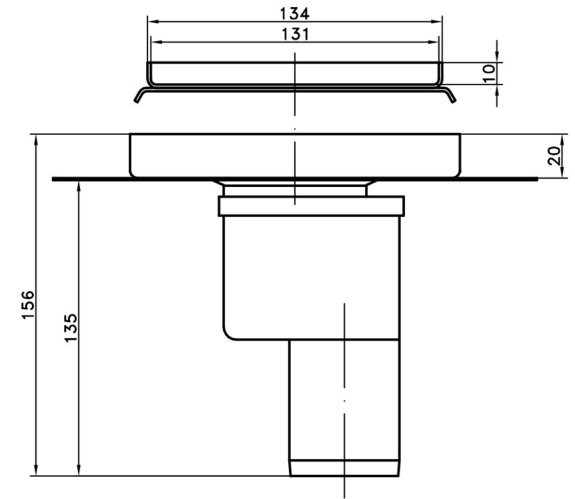

## Wiper Dot Premium

100 x 100 mm  
Designrost **Pure**  
Siphon **H+M Drop 50**

120 x 120 mm  
Designrost **Pure**  
Siphon **H+M Drop 50**

150 x 150 mm  
Designrost **Pure**  
Siphon **H+M Drop 50**

## Wiper Dot Premium

100 x 100 mm  
Designrost **Pure**  
Siphon **H+M Drop 35**

120 x 120 mm  
Designrost **Pure**  
Siphon **H+M Drop 35**

150 x 150 mm  
Designrost **Pure**  
Siphon **H+M Drop 35**

## Wiper Dot Premium

100 x 100 mm  
Designrost **Pure**  
Siphon **McAlpine Senkrecht**

120 x 120 mm  
Designrost **Pure**  
Siphon **McAlpine Senkrecht**

150 x 150 mm  
Designrost **Pure**  
Siphon **H+M McAlpine Senkrecht**