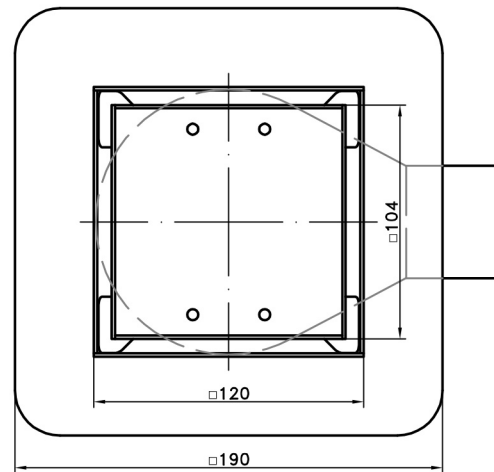

## Wiper Dot Premium

100 x 100 mm  
Designrost **Pure**  
Siphon **H+M Drop 50**

120 x 120 mm  
Designrost **Pure**  
Siphon **H+M Drop 50**

150 x 150 mm  
Designrost **Pure**  
Siphon **H+M Drop 50**

## Wiper Dot Premium

100 x 100 mm  
Designrost **Pure**  
Siphon **H+M Drop 35**

120 x 120 mm  
Designrost **Pure**  
Siphon **H+M Drop 35**

150 x 150 mm  
Designrost **Pure**  
Siphon **H+M Drop 35**

## Wiper Dot Premium

100 x 100 mm  
Designrost **Pure**  
Siphon **McAlpine Senkrecht**

120 x 120 mm  
Designrost **Pure**  
Siphon **McAlpine Senkrecht**

150 x 150 mm  
Designrost **Pure**  
Siphon **H+M McAlpine Senkrecht**