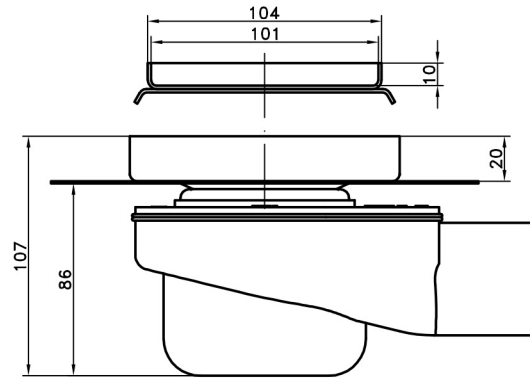

## Wiper Dot Premium

100 x 100 mm  
Designrost **Pure**  
Siphon **H+M Drop 50**

120 x 120 mm  
Designrost **Pure**  
Siphon **H+M Drop 50**

150 x 150 mm  
Designrost **Pure**  
Siphon **H+M Drop 50**

## Wiper Dot Premium

100 x 100 mm  
Designrost **Pure**  
Siphon **H+M Drop 35**

120 x 120 mm  
Designrost **Pure**  
Siphon **H+M Drop 35**

150 x 150 mm  
Designrost **Pure**  
Siphon **H+M Drop 35**

## Wiper Dot Premium

100 x 100 mm  
Designrost **Pure**  
Siphon **McAlpine Senkrecht**

120 x 120 mm  
Designrost **Pure**  
Siphon **McAlpine Senkrecht**

150 x 150 mm  
Designrost **Pure**  
Siphon **H+M McAlpine Senkrecht**