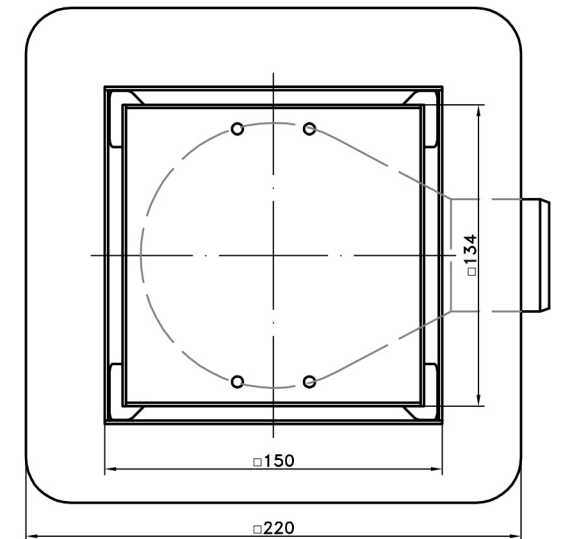

## Wiper Dot Premium

100 x 100 mm  
Designrost **Pure**  
Siphon **H+M Drop 50**

120 x 120 mm  
Designrost **Pure**  
Siphon **H+M Drop 50**

150 x 150 mm  
Designrost **Pure**  
Siphon **H+M Drop 50**

## Wiper Dot Premium

100 x 100 mm  
Designrost **Pure**  
Siphon **H+M Drop 35**

120 x 120 mm  
Designrost **Pure**  
Siphon **H+M Drop 35**

150 x 150 mm  
Designrost **Pure**  
Siphon **H+M Drop 35**

## Wiper Dot Premium

100 x 100 mm  
Designrost **Pure**  
Siphon **McAlpine Senkrecht**

120 x 120 mm  
Designrost **Pure**  
Siphon **McAlpine Senkrecht**

150 x 150 mm  
Designrost **Pure**  
Siphon **H+M McAlpine Senkrecht**