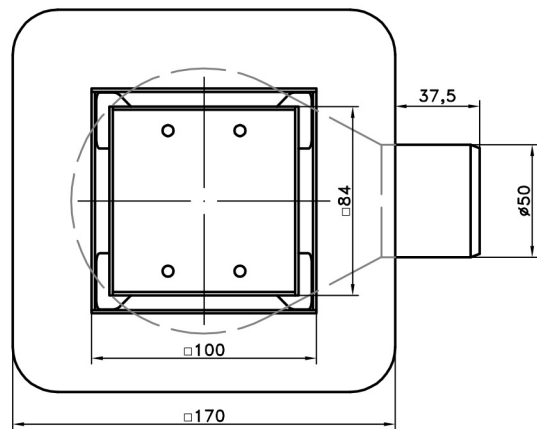

## Wiper Dot Premium

100 x 100 mm  
Designrost **Pure**  
Siphon **H+M Drop 50**

120 x 120 mm  
Designrost **Pure**  
Siphon **H+M Drop 50**

150 x 150 mm  
Designrost **Pure**  
Siphon **H+M Drop 50**

## Wiper Dot Premium

100 x 100 mm  
Designrost **Pure**  
Siphon **H+M Drop 35**

120 x 120 mm  
Designrost **Pure**  
Siphon **H+M Drop 35**

150 x 150 mm  
Designrost **Pure**  
Siphon **H+M Drop 35**

## Wiper Dot Premium

100 x 100 mm  
Designrost **Pure**  
Siphon **McAlpine Senkrecht**

120 x 120 mm  
Designrost **Pure**  
Siphon **McAlpine Senkrecht**

150 x 150 mm  
Designrost **Pure**  
Siphon **H+M McAlpine Senkrecht**