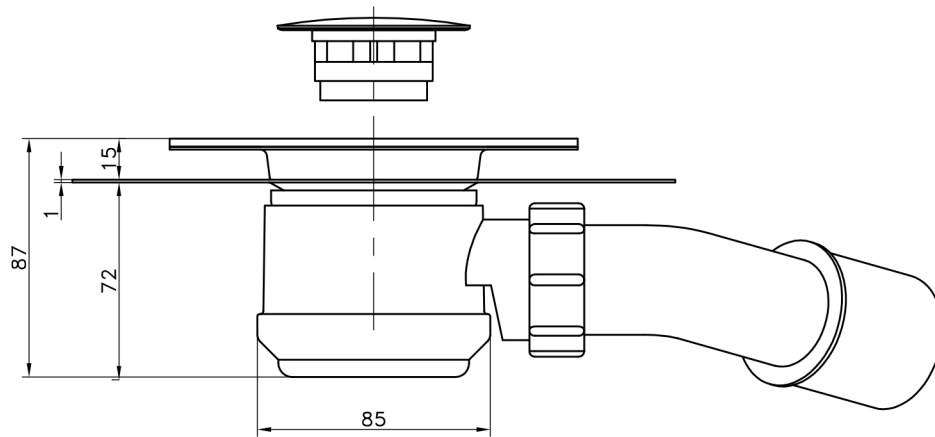

Wiper Dot Premium

150 x 150 mm

Designrost **Ponente**

Siphon **McAlpine HC26-50 45°**