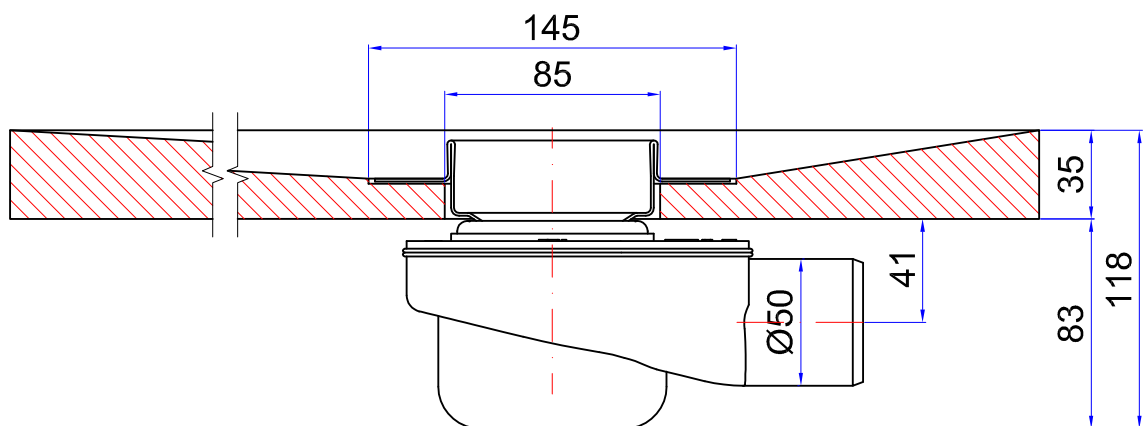

Duschelement Showerlay Line 20/28/35 mm + Siphon Drop 50

Duschelement Showerlay Line 20/28/35 mm + Siphon Drop 35

Duschelement Showerlay Line 20/28/35 mm + Siphon Senkrecht