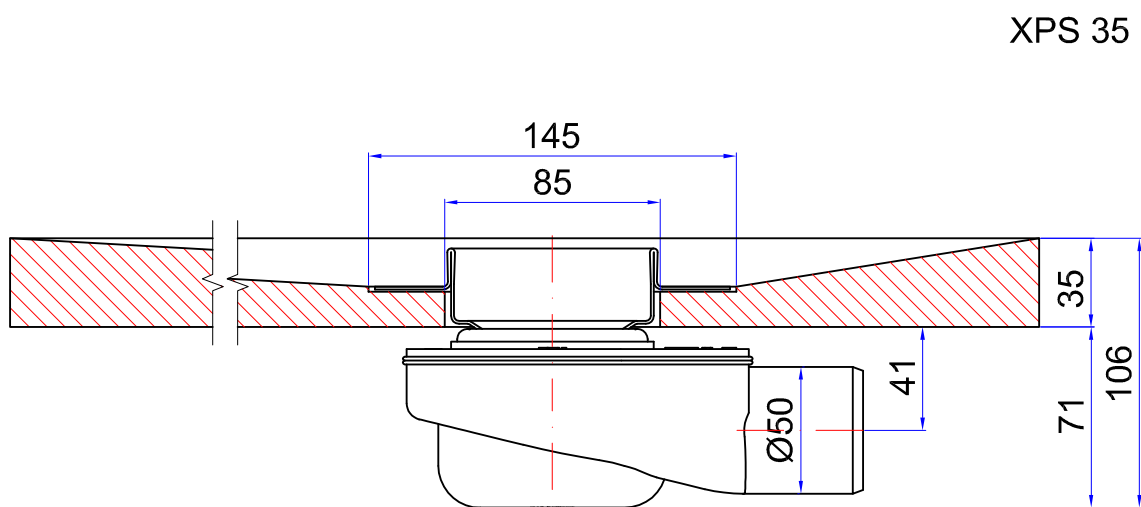

Duschelement Showerlay Line 20/28/35 mm + Siphon Drop 50

Duschelement Showerlay Line 20/28/35 mm + Siphon Drop 35

Duschelement Showerlay Line 20/28/35 mm + Siphon Senkrecht