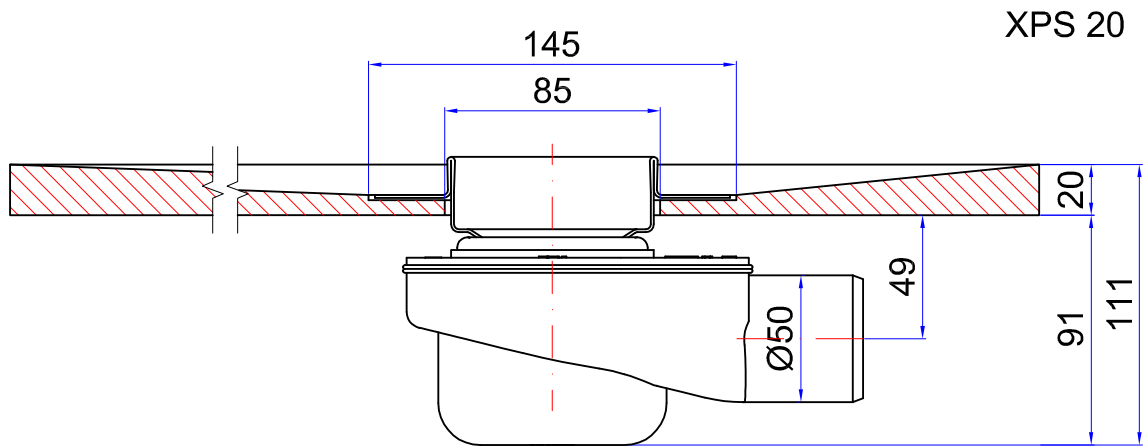

Duschelement Showerlay Line 20/28/35 mm + Siphon Drop 50

Duschelement Showerlay Line 20/28/35 mm + Siphon Drop 35

Duschelement Showerlay Line 20/28/35 mm + Siphon Senkrecht