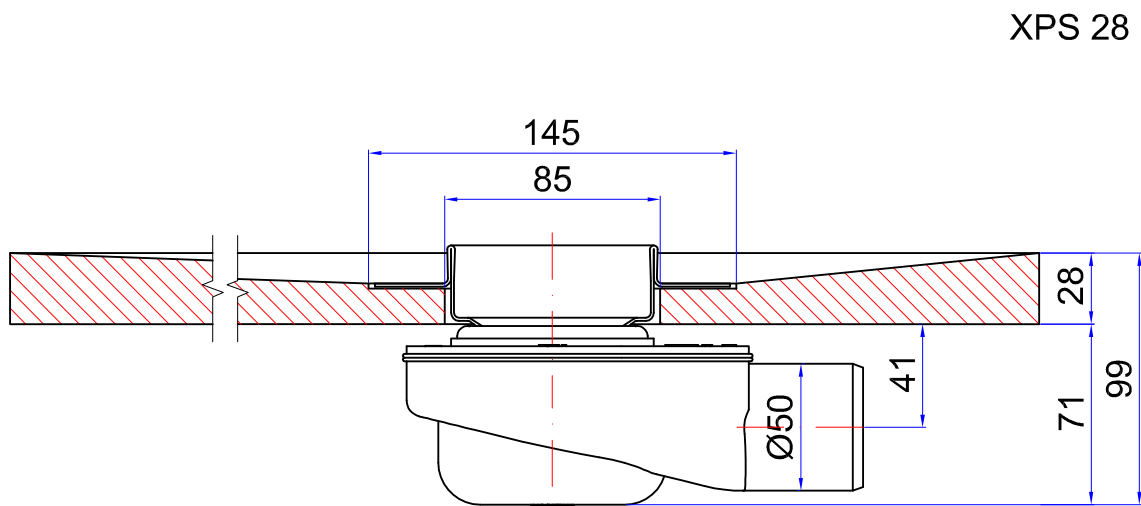

Duschelement Showerlay Line 20/28/35 mm + Siphon Drop 50

Duschelement Showerlay Line 20/28/35 mm + Siphon Drop 35

Duschelement Showerlay Line 20/28/35 mm + Siphon Senkrecht