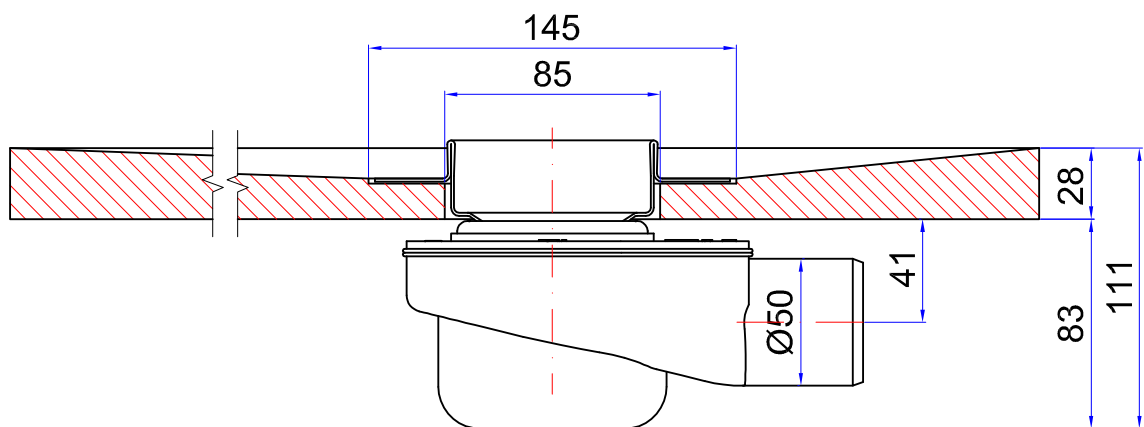

Duschelement Showerlay Line 20/28/35 mm + Siphon Drop 50

Duschelement Showerlay Line 20/28/35 mm + Siphon Drop 35

Duschelement Showerlay Line 20/28/35 mm + Siphon Senkrecht