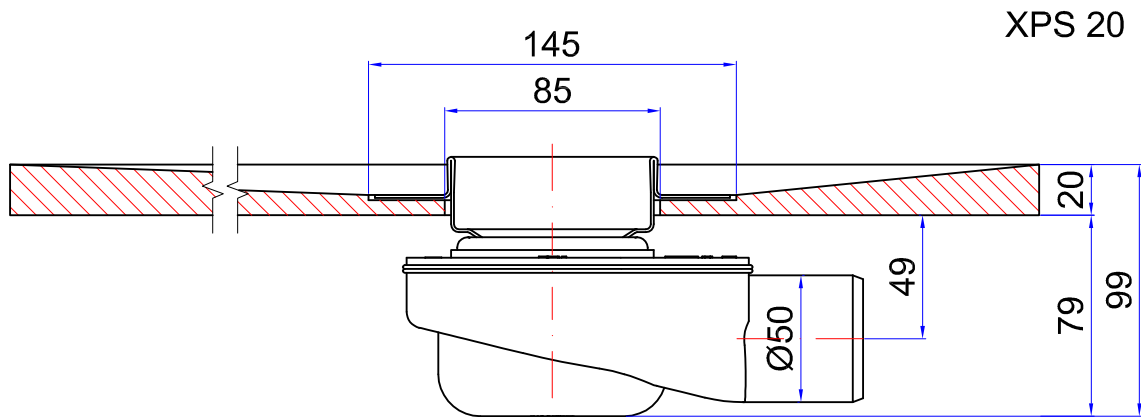

Duschelement Showerlay Line 20/28/35 mm + Siphon Drop 50

Duschelement Showerlay Line 20/28/35 mm + Siphon Drop 35

Duschelement Showerlay Line 20/28/35 mm + Siphon Senkrecht