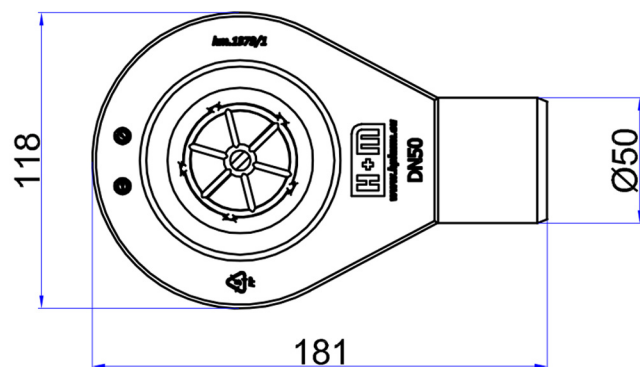

Siphon - Drop 50

Siphon - Senkrecht

Siphon - McAlpine HC26-50 (45°)