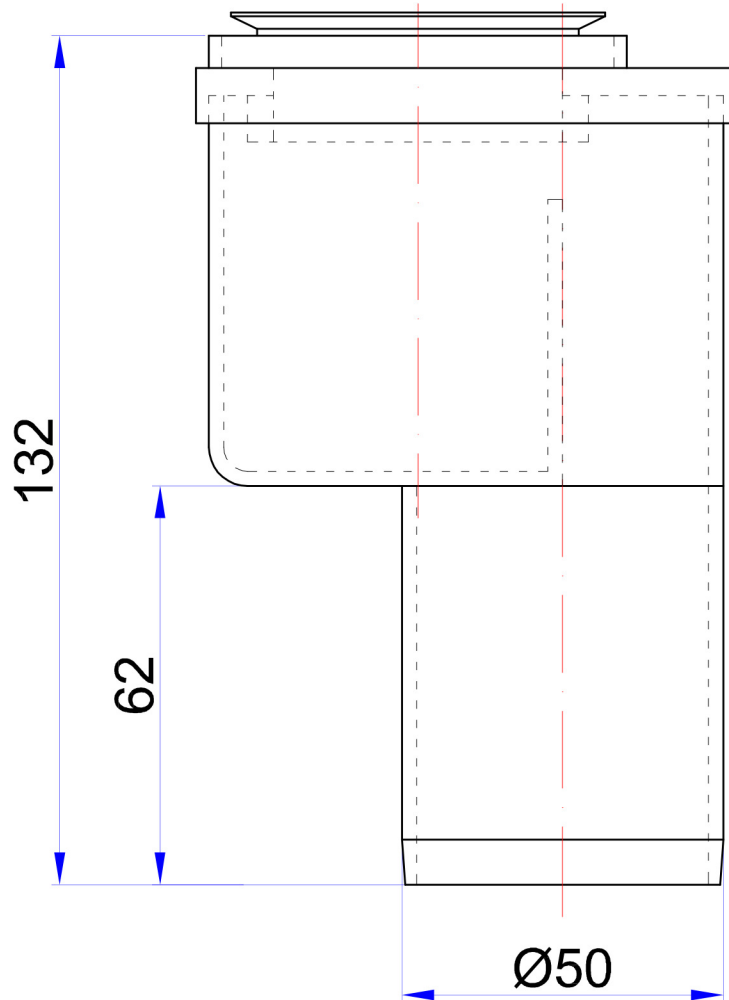

Siphon - Drop 50

Siphon - Senkrecht

Siphon - McAlpine HC26-50 (45°)