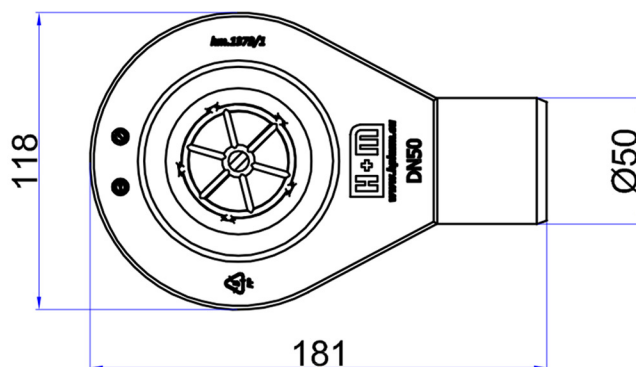

Siphon - Drop 50

Siphon - Senkrecht

Siphon - McAlpine HC26-50 (45°)