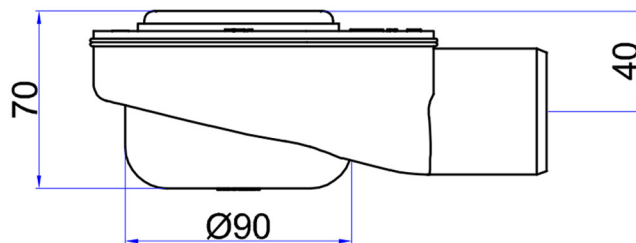

Siphon - Drop 50

Siphon - Senkrecht

Siphon - McAlpine HC26-50 (45°)