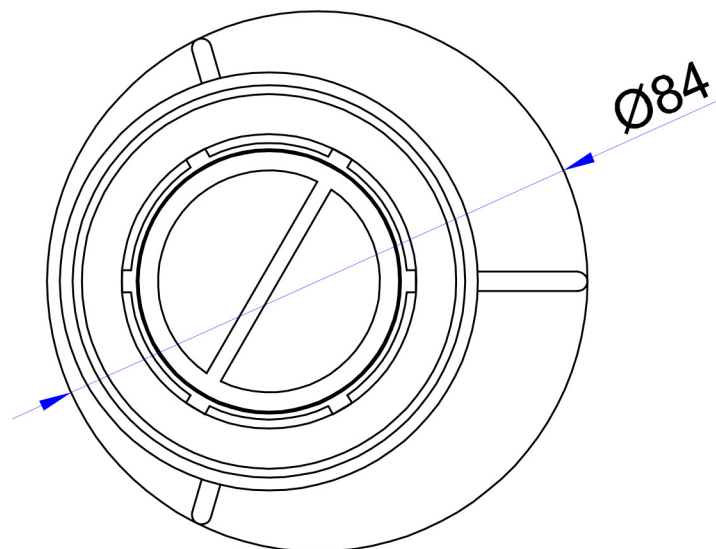

Siphon - Drop 50

Siphon - Senkrecht

Siphon - McAlpine HC26-50 (45°)