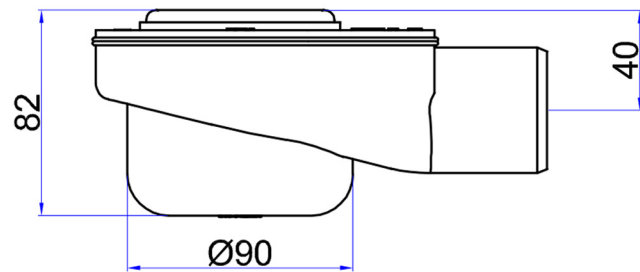

Siphon - Drop 50

Siphon - Senkrecht

Siphon - McAlpine HC26-50 (45°)