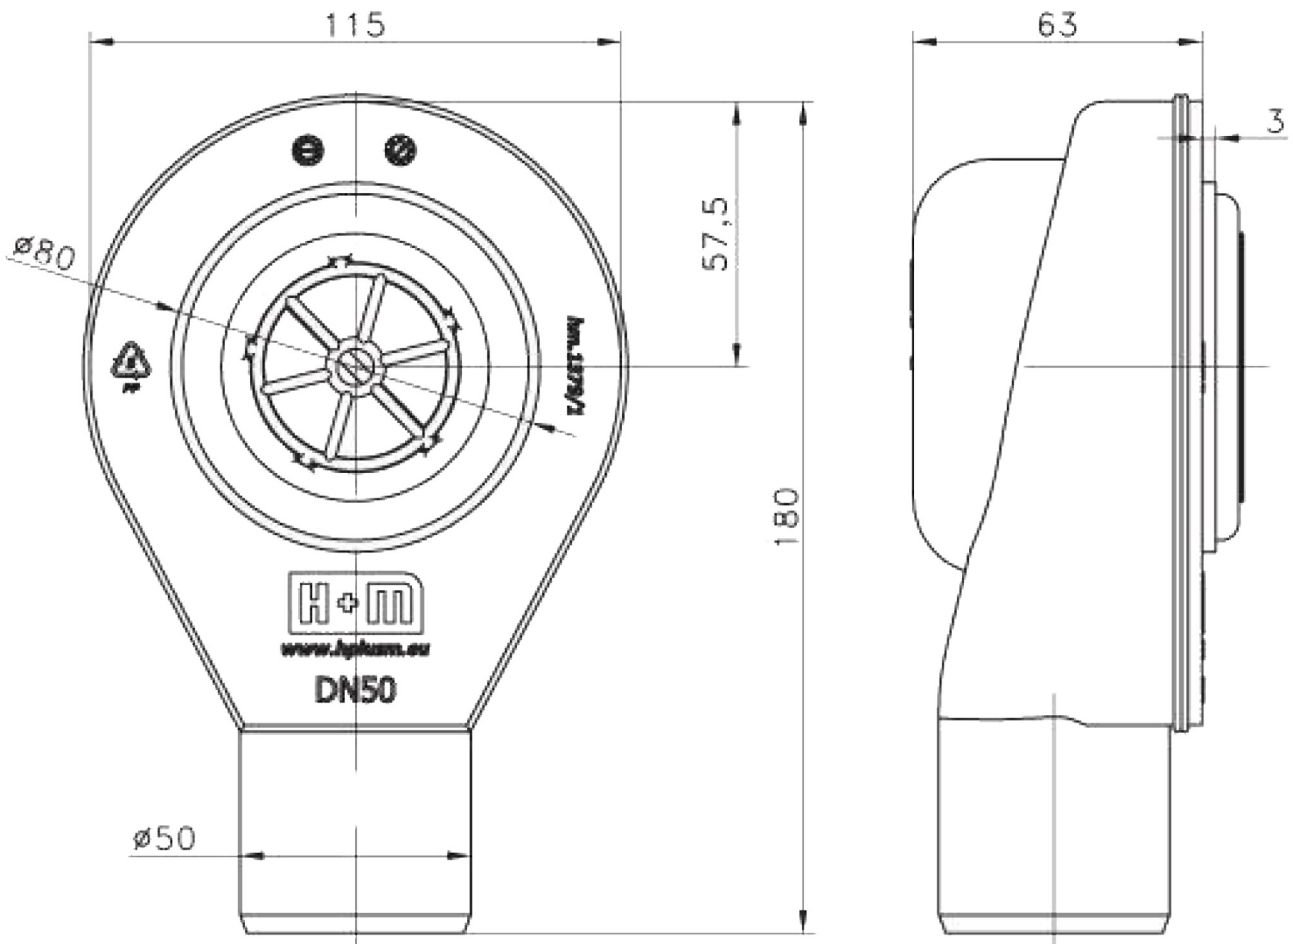

Siphon - Drop 50

Siphon - Senkrecht

Siphon - McAlpine HC26-50 (45°)