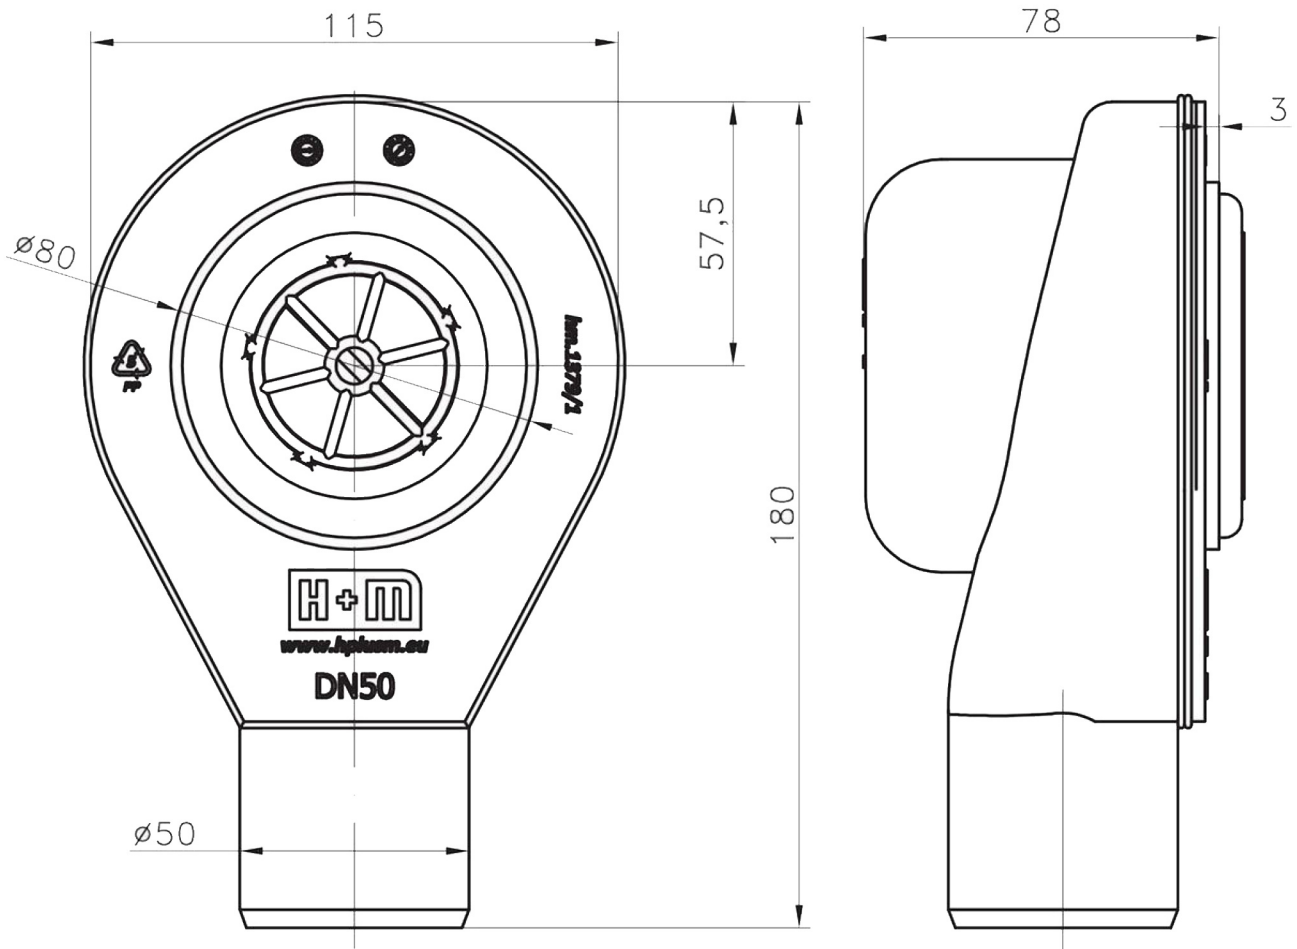

Siphon - Drop 50

Siphon - Senkrecht

Siphon - McAlpine HC26-50 (45°)