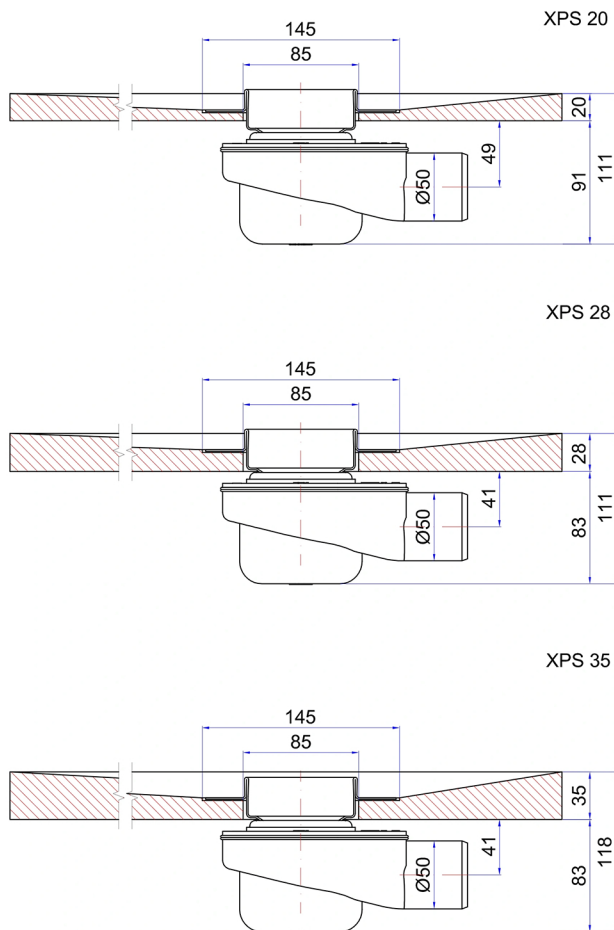

Gesamthöhe Showerlay Dots

XPS 20/28/35 mm + Drop 50

XPS 20/28/35 mm + Drop 35

XPS 20/28/35 mm + Senkrecht