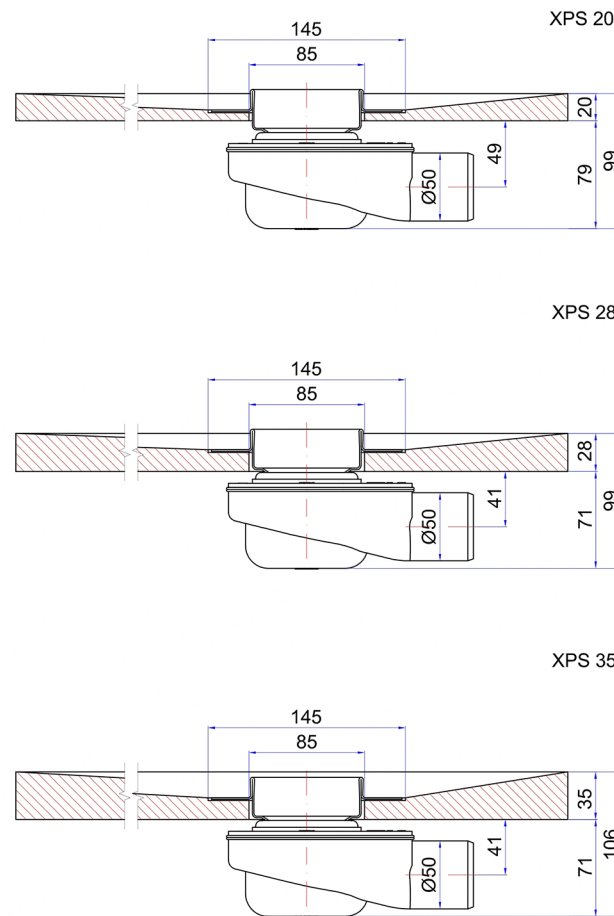

Gesamthöhe Showerlay Dots

XPS 20/28/35 mm + Drop 50

XPS 20/28/35 mm + Drop 35

XPS 20/28/35 mm + Senkrecht