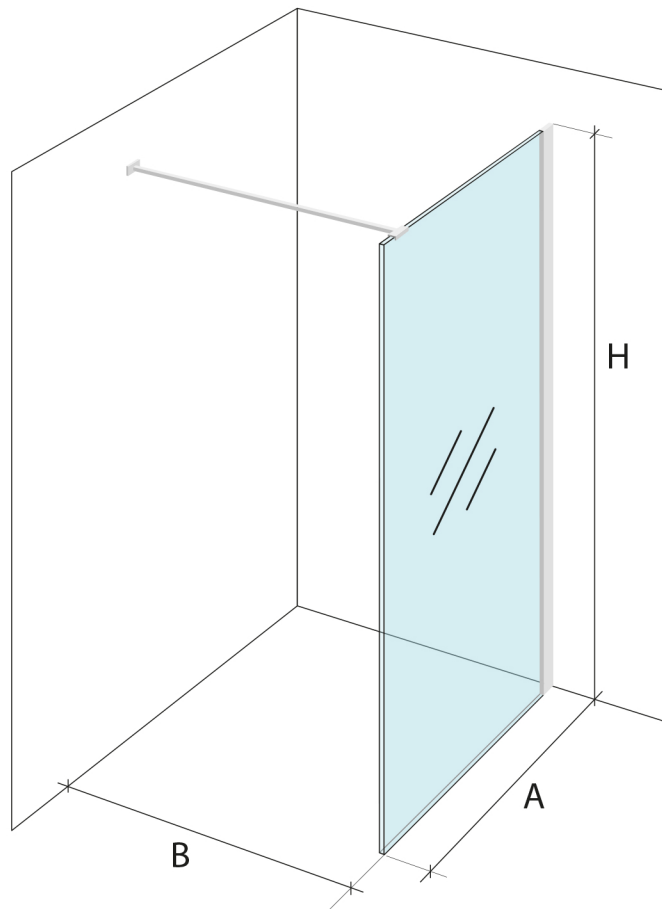

## Duschabtrennung Wiper Verre

Walk-In Dimensionen

Größe	A	B max	H
50 x 200	47,5 – 49	120	200
60 x 200	57,5 – 59	120	200
70 x 200	67,5 – 69	120	200
80 x 200	77,5 – 79	120	200
90 x 200	87,5 – 89	120	200
100 x 200	97,5 – 99	120	200
110 x 200	107,5 – 109	120	200
120 x 200	117,5 – 119	120	200
130 x 200	127,5 – 129	120	200
140 x 200	137,5 – 139	120	200
150 x 200	147,5 – 149	120	200
160 x 200	157,5 – 159	120	200