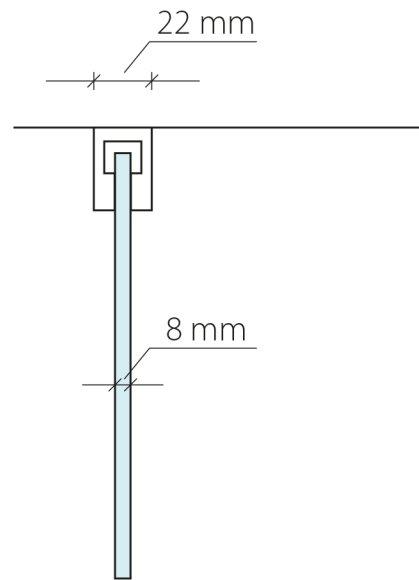

## Duschabtrennung Wiper Verre

Walk-In Dimensionen

Größe	A	B max	H
50 x 200	47,5 – 49	120	200
60 x 200	57,5 – 59	120	200
70 x 200	67,5 – 69	120	200
80 x 200	77,5 – 79	120	200
90 x 200	87,5 – 89	120	200
100 x 200	97,5 – 99	120	200
110 x 200	107,5 – 109	120	200
120 x 200	117,5 – 119	120	200
130 x 200	127,5 – 129	120	200
140 x 200	137,5 – 139	120	200
150 x 200	147,5 – 149	120	200
160 x 200	157,5 – 159	120	200